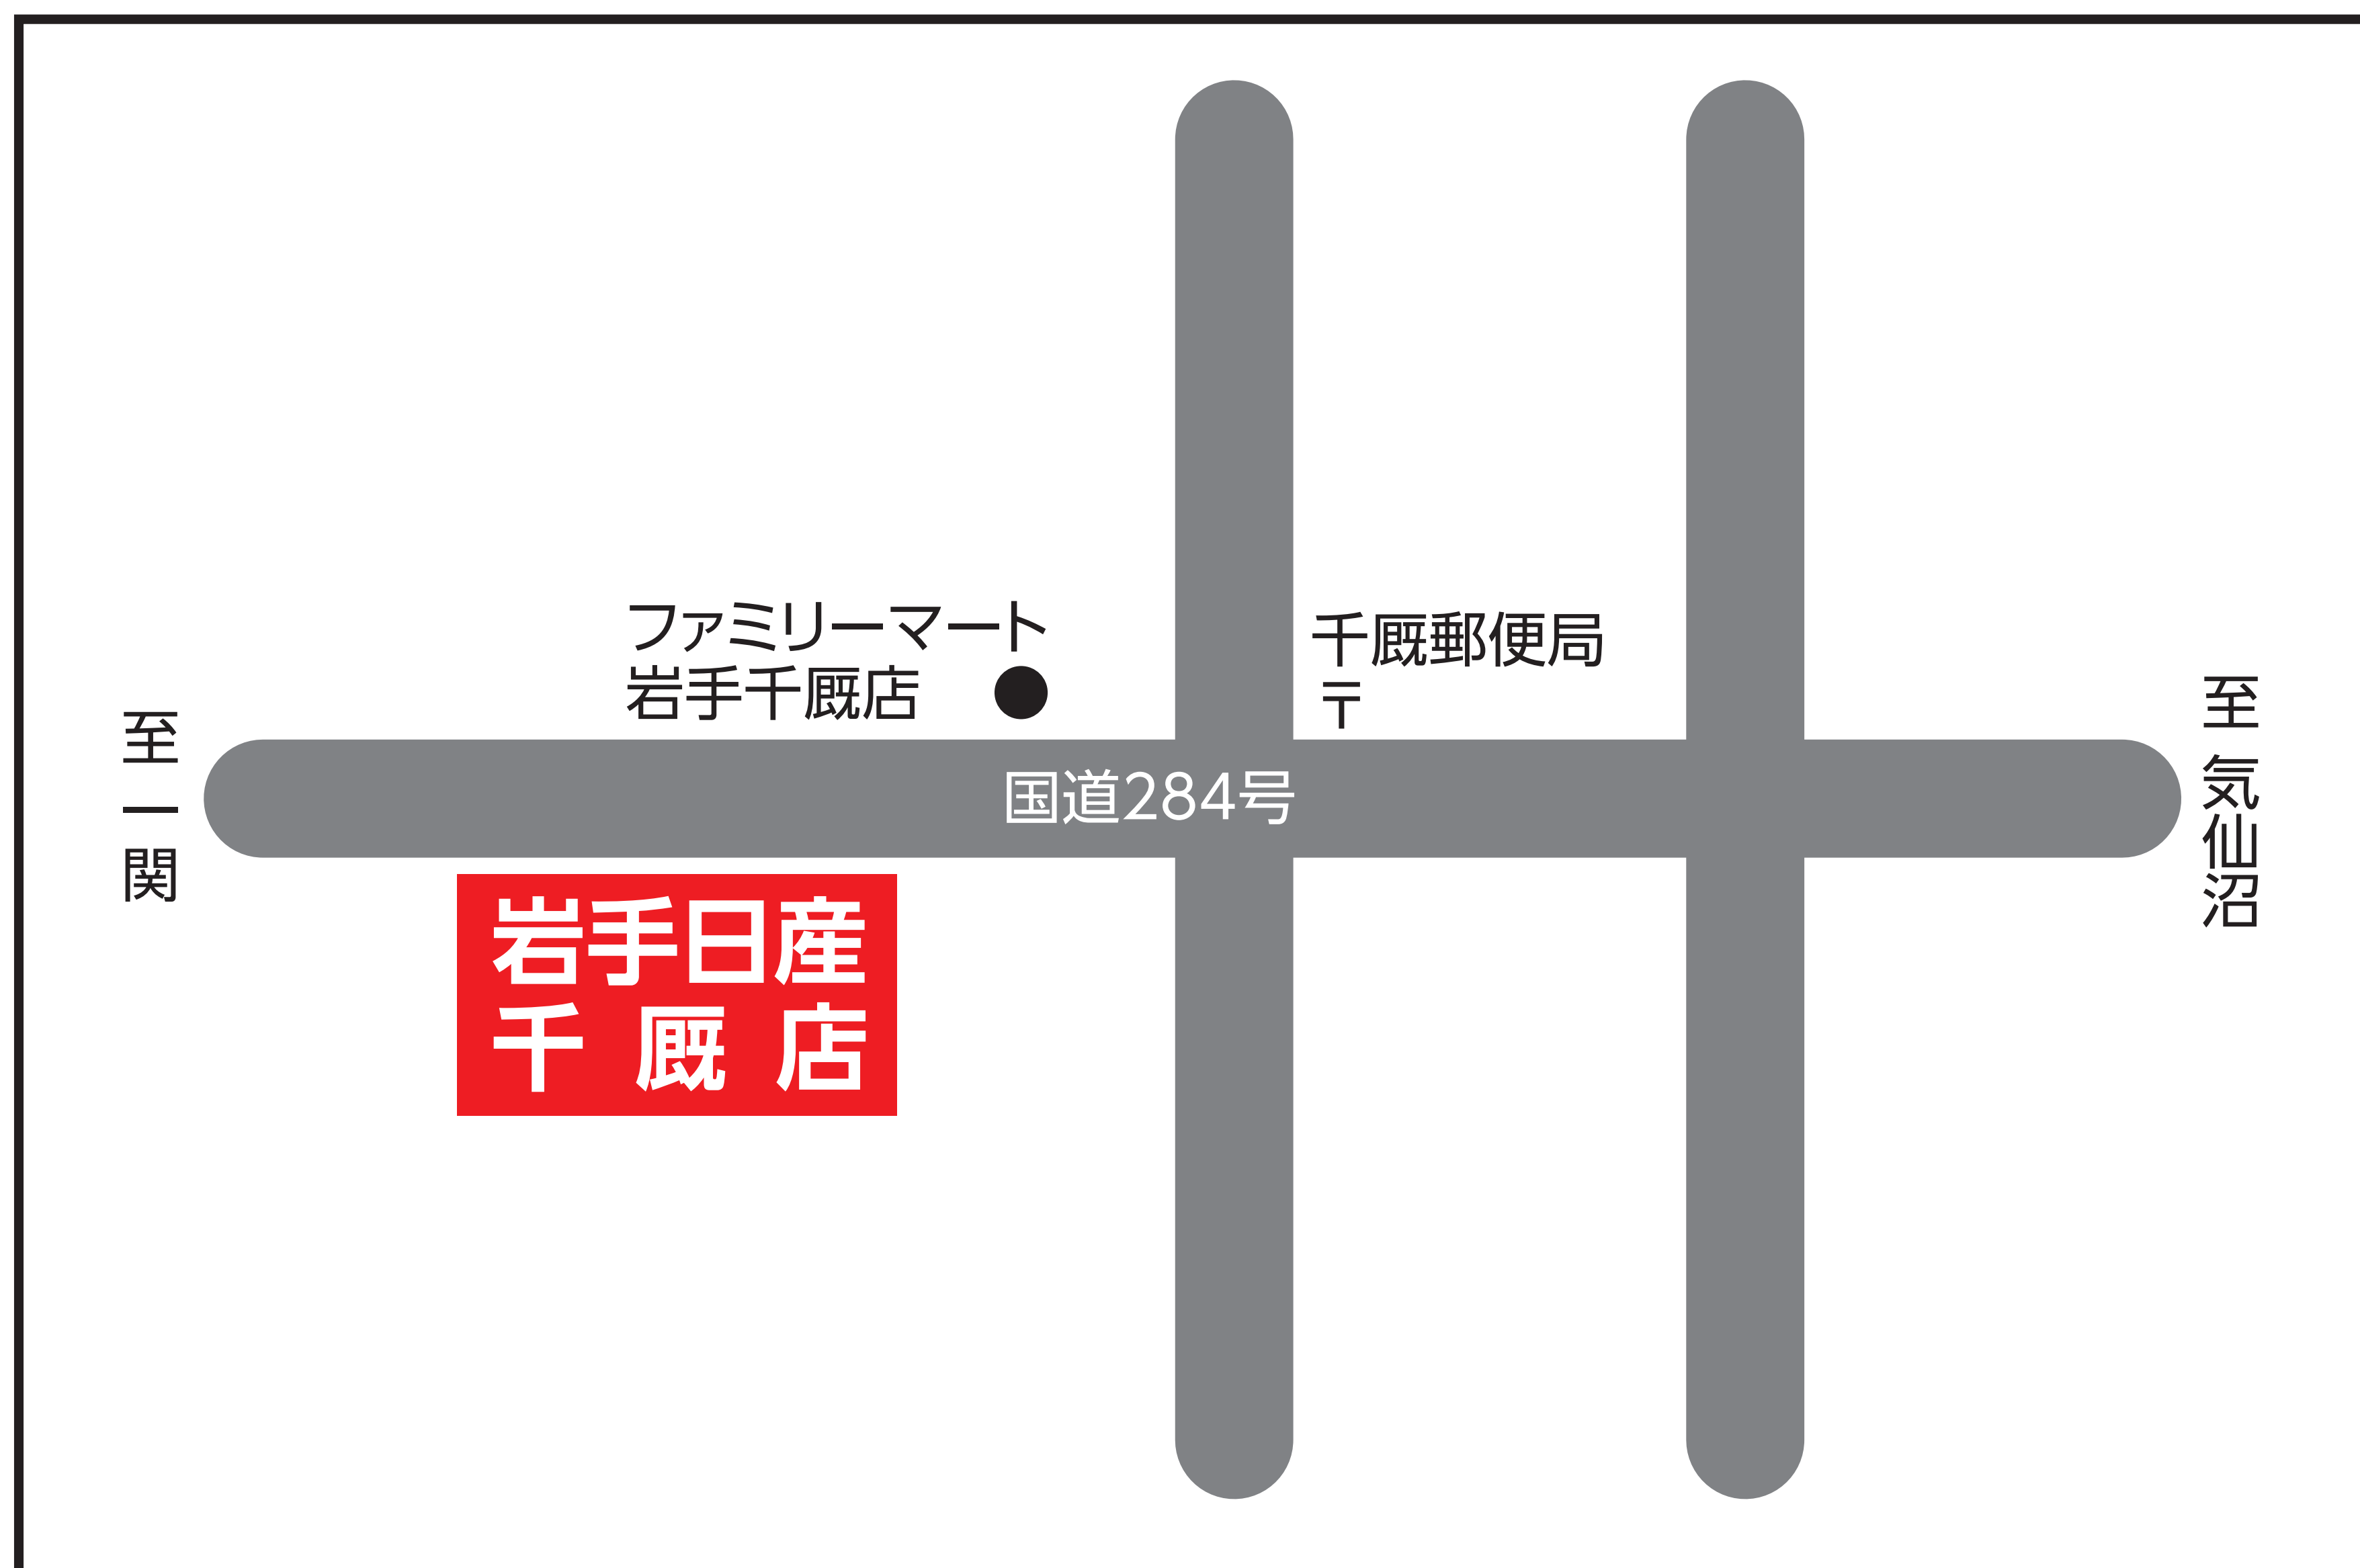

店舗統合のお知らせ

平素より当店をご愛顧いただき、誠にありがとうございます
ございます。この度、**日産プリンス岩手千厩店**は
2024年3月31日(日)をもちまして閉店し、4月1日(月)
より**岩手日産千厩店**と**統合**することとなりました。
4月1日(月)以降は**岩手日産千厩店**での営業となり
ますので、引き続きご愛顧いただきますようよろし
くお願い申し上げます。

一関市千厩町千厩字館山5-3